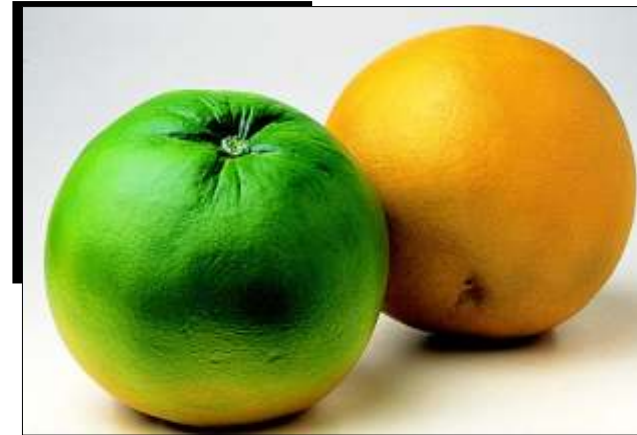

Manga

- Pequena • Média
- Código • 1025 • 2020
- Diâmetro • 8 cm • 11 cm
- Altura • 11 cm • 13,5 cm

Maracujá Doce

- Código • 1047
- Diâmetro • 8,5 cm
- Altura • 11 cm

Maracujá

- Pequeno • Médio
- Amarelo • 1046 • 2033
- Verde • 1054 • 2035
- Diâmetro • 8,5 cm • 8,5 cm
- Altura • 9 cm • 10,5 cm

- Abacate** • Pequeno • Médio • Grande
- Código • 1001 • 2001 • 3018
 - Diâmetro • 9 cm • 10,5 cm • 12 cm
 - Altura • 14 cm • 16,5 cm • 18,5 cm

Caqui

- Código • 1008
- Diâmetro • 7,5 cm
- Altura • 5 cm

Abiu

- Código • 1040
- Diâmetro • 5 cm
- Altura • 9,5 cm

Limão Mini

- Amarelo . 0004
- Verde . 0005
- Diâmetro . 2,3cm
- Altura . 2cm

Laranja Grape Fruit

- | | Grande | Extra | Super Extra |
|------------|----------|----------|-------------|
| • Laranja | • 3025 | • 4005 | • 6005 |
| • Verde | • 3017 | • 4037 | • 4039 |
| • Amarela | • 3026 | • 4036 | • 4038 |
| • Diâmetro | • 13,5cm | • 18cm | • 24cm |
| • Altura | • 11,5cm | • 15,5cm | • 19cm |

Lima

- 1021
- Diâmetro . 10,5cm
- Altura . 8,5cm

Nectarina

- 1027
- Diâmetro . 7cm
- Altura . 8cm

Banana

- Prata •1004 • Pequena • Diâmetro 5cm • Comprimento 14x5
- Roxa •1005 • Pequena • Diâmetro 5cm • Comprimento 14x5
- Terra •2004 • Média • Diâmetro 6cm • Comprimento 27cm