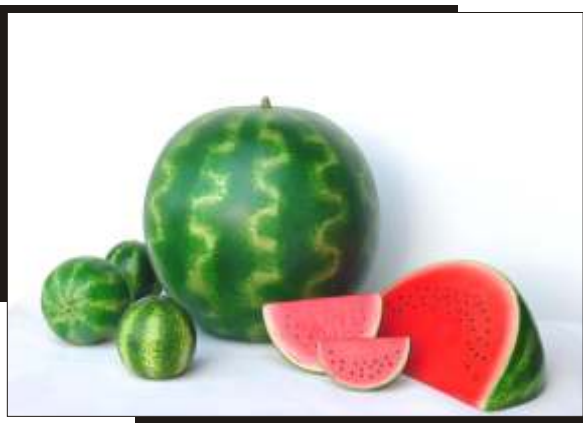

1. **Melancia Fatia**

	• Média	• Extra	• Super Extra
• Código	• 2021	• 4009	• 6010
• Comprimento	• 18 cm	• 24 cm	• 53 cm
• Altura	• 7 cm	• 11 cm	• 29 cm

1. **Coco**

	Grande	Extra
• Amarelo	• 3006	• 4002
• Verde	• 3007	• 4003
• Diâmetro	• 14,5cm	• 17cm
• Altura	• 17,5cm	• 21,5cm