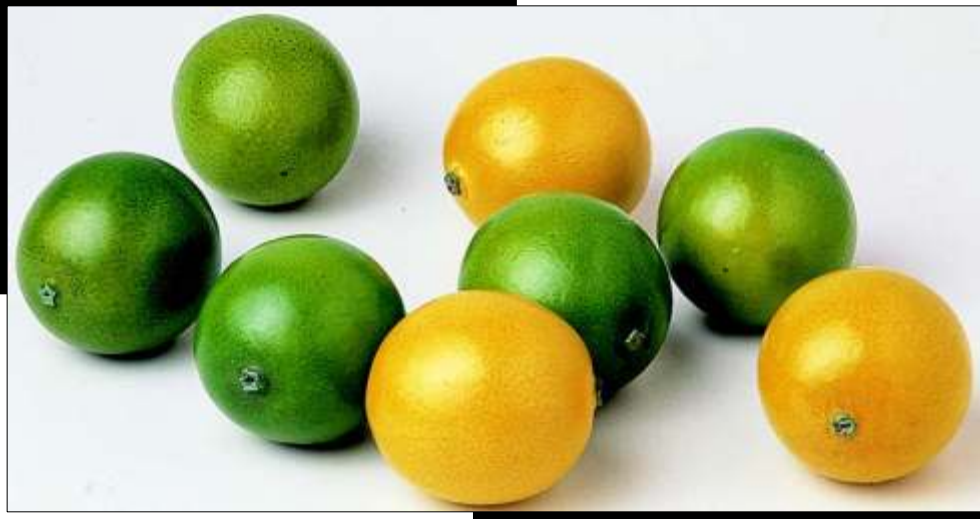

Manga

- Pequena • Média
- Código • 1025 • 2020
- Diâmetro • 8 cm • 11 cm
- Altura • 11 cm • 13,5 cm

Maracujá Doce

- Código • 1047
- Diâmetro • 8,5 cm
- Altura • 11 cm

Maracujá

- Pequeno • Médio
- Amarelo • 1046 • 2033
- Verde • 1054 • 2035
- Diâmetro • 8,5 cm • 8,5 cm
- Altura • 9 cm • 10,5 cm

- Abacate** • Pequeno • Médio • Grande
- Código • 1001 • 2001 • 3018
 - Diâmetro • 9 cm • 10,5 cm • 12 cm
 - Altura • 14 cm • 16,5 cm • 18,5 cm

Caqui

- Código • 1008
- Diâmetro • 7,5 cm
- Altura • 5 cm

Abiu

- Código • 1040
- Diâmetro • 5 cm
- Altura • 9,5 cm

Limão Mini

- Amarelo . 0004
- Verde . 0005
- Diâmetro . 2,3cm
- Altura . 2cm

Laranja Grape Fruit

- | | Grande | Extra | Super Extra |
|------------|----------|----------|-------------|
| • Laranja | • 3025 | • 4005 | • 6005 |
| • Verde | • 3017 | • 4037 | • 4039 |
| • Amarela | • 3026 | • 4036 | • 4038 |
| • Diâmetro | • 13,5cm | • 18cm | • 24cm |
| • Altura | • 11,5cm | • 15,5cm | • 19cm |