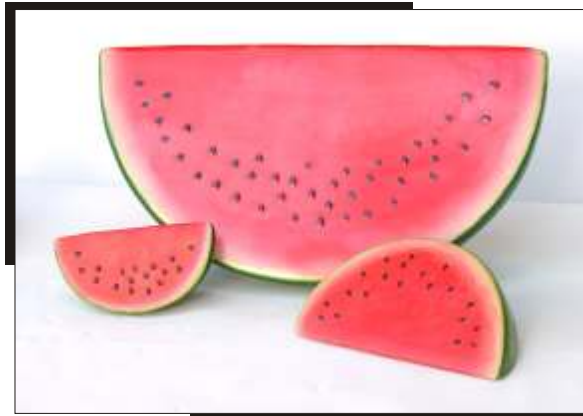

Cajú

	• Pequeno	• Médio	• III	• Super Extra I	• Escultural
• Amarelo	• 1042	• 2010	• 6028	• 6032	• 31012
• Laranja	• 1043	• 2011	• 6029	• 6033	• 31013
• Verde	• 1044	• 2012	• 6030	• 6034	• 31014
• Vermelho	• 1045	• 2013	• 6031	• 6035	• 31015
• Diâmetro	• 5,5 cm	• 7,5 cm	• 15 cm	• 22 cm	• 32 cm
• Comprimento	• 9,5 cm	• 14 cm	• 28 cm	• 35 cm	• 66 cm

Tangerina

• Código	• 1037
• Diâmetro	• 9 cm
• Altura	• 6 cm

- Melancia**
- | | | | |
|------------|----------|----------|--------------|
| | • Grande | • Extra | • Escultural |
| • Código | • 3010 | • 4008 | • 31008 |
| • Diâmetro | • 16cm | • 19,5cm | • 56cm |
| • Altura | • 15cm | • 21cm | • 55cm |